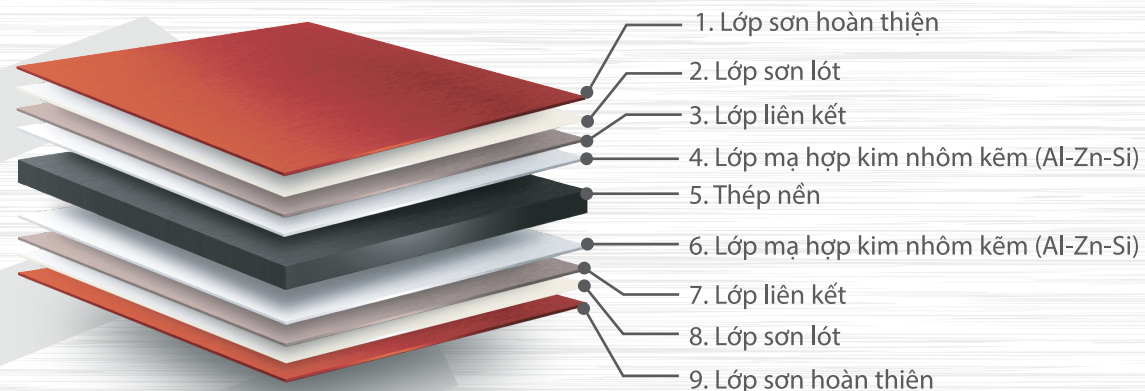

ỨNG DỤNG | USAGE

+ Sản phẩm KING MÀU của Tôn Đông Á được ứng dụng làm tôn lợp mái hoặc làm vách ngăn, bao che cho nhà ở dân dụng hoặc công nghiệp; hoặc dùng làm vách che chắn công trình xây dựng đang thi công.

This products is applied for roofing or partitioning, covering residential houses, industrial park; or used as temporary walls to shield construction works.

+ Hoặc ứng dụng cho tôn lợp sóng ngói, khung trần, khung cửa, cửa cuốn, trang trí nội thất (với màu sắc & độ cứng phù hợp).

Or application for corrugated roofing, ceiling frames, door frames, rolling doors, interior decoration (with appropriate color & mechanical properties).

TIÊU CHUẨN STANDARD

. Việt Nam Vietnam	: TCVN 7471
. Nhật Bản Japan	: JIS G3322
. Úc Australia	: AS/NZS 2728
. Mỹ U.S.A	: ASTM A755M
. Châu Âu Europe	: BS-EN 10169

KHUYẾN CÁO RECOMMEND

. Cách biển, cách tác nhân gây ăn mòn hoặc nguồn phát sinh khí thải ≥ 1 km

At least 1 km from the sea environment, corrosive agent or source of emissions

Áp dụng theo điều kiện và điều khoản bảo hành của Tôn Đông Á

Applied under Ton Dong A's warranty terms and conditions

BẢO HÀNH / WARRANTY

ĂN MÒN THƯỜNG
PERFORATION CORROSION

PHAI MÀU LỚP SƠN
COLOR FADING

Hãy chọn KINGCOLOR - sản phẩm của Tôn Đông Á được bảo hành chính hãng.

Choose KINGCOLOR - Ton Dong A's products are genuine warranty.

CẤU TRÚC SẢN PHẨM PRODUCT STRUCTURE

THÔNG SỐ KỸ THUẬT | TECHNICAL SPECIFICATION

KINGCOLOR (KING MÀU)

Khối lượng lớp mạ nhôm kẽm
Coating mass

100 g/ m² / 2 mặt/ sides
(Theo TCVN 7470/ ASTM A792M/ BS EN 10346)

Độ dày lớp sơn 2 mặt
Painting (2 sides)

25 micron

Hệ sơn
Painting Type

**PE - 4 lớp sơn
PE - 4 layers**

Cơ tính sản phẩm
Mechanical properties

G400 - G550

QUY CÁCH THÉP NỀN
Base Metal Thickness

0.39*1200 mm

0.44*1200 mm

ĐỘ DÀY THÀNH PHẨM SAU KHI MẠ MÀU
After Painting Thickness (± 0.04)

0.45 mm

0.50 mm

TRỌNG LƯỢNG TRUNG BÌNH
Average Weight (± 0.08)

3,86 kg/m

4.34 kg/m

Trọng lượng kg/m (thành phẩm) trong bảng chỉ có giá trị tham khảo và không dùng làm cơ sở cho việc khiếu nại số kg/m. Trọng lượng kg/m thực tế được tính theo dung sai chiều dày và chiều rộng theo tiêu chuẩn JIS/AS/ NZS/ ASTM/ BS-EN tại thời điểm đặt hàng.

Finished product weight index (kg/m) written here is for reference only and cannot be used for complaining about kg/m issues. Actual weight (kg/m) is calculated using JIS/ AS/ NZS/ ASTM/ BS-EN standard thickness and width tolerance at the time of ordering.